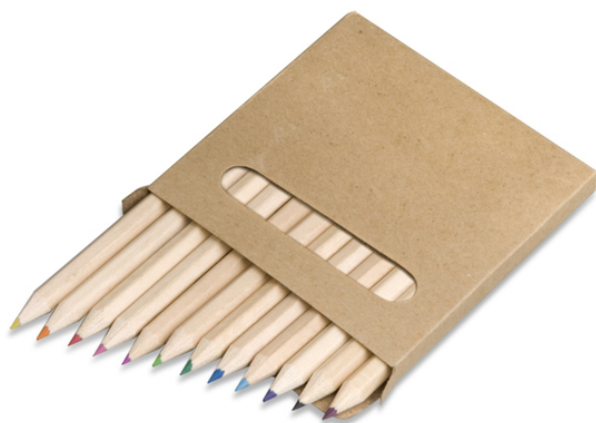

R73777: Zestaw 12 kredek 9 cm, ecru

Opis

Kod	R73777
Nazwa	Zestaw 12 kredek 9 cm, ecru
Opis	Zestaw drewnianych kredek w 12 kolorach. Pakowany w kartonowe pudełko. Produkt wytworzony z dbałością o środowisko naturalne.
Zdobienie	TAMPODRUK A1, TAMPODRUK A2, UV U1, DTF D1, UV U2, UV U1M

Szczegóły produktu

Materiał podstawowy	drewno
Materiały dodatkowe	karton
Wymiary (szer./wys./gł.) [mm]	90 x 90 x 8
Kolorystyka	ecru

Opakowanie

Karton wewnętrzny	Ilość sztuk: 25
Waga (brutto/netto) [kg]	0,86 / 0,8
Wymiary (dł./szer./wys.) [mm]	225 x 90 x 87
Karton duży	Ilość sztuk: 400
Waga (brutto/netto) [kg]	13,8 / 12,8
Wymiary (dł./szer./wys.) [mm]	385 x 240 x 365